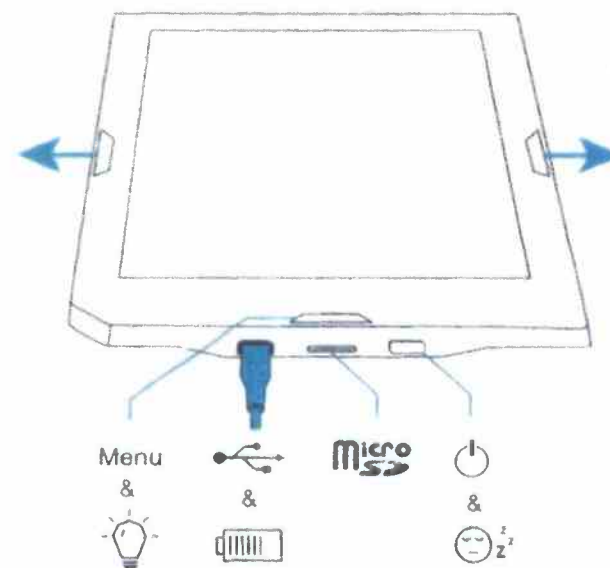

Confort de lecture : 180g, écran tactile multipoints, 20 niveaux de réglage de lumière, traitement antireflets, connexion wifi, interface en 27 langues.

Fonctionnalités

Simplification de la mise en page des PDF / gestionnaire de notes / marque pages / surlignage / dictionnaires / 20 tailles de caractères / personnalisation des écrans de veille / Gestion des collections / Progression dans l'ouvrage/ export de notes